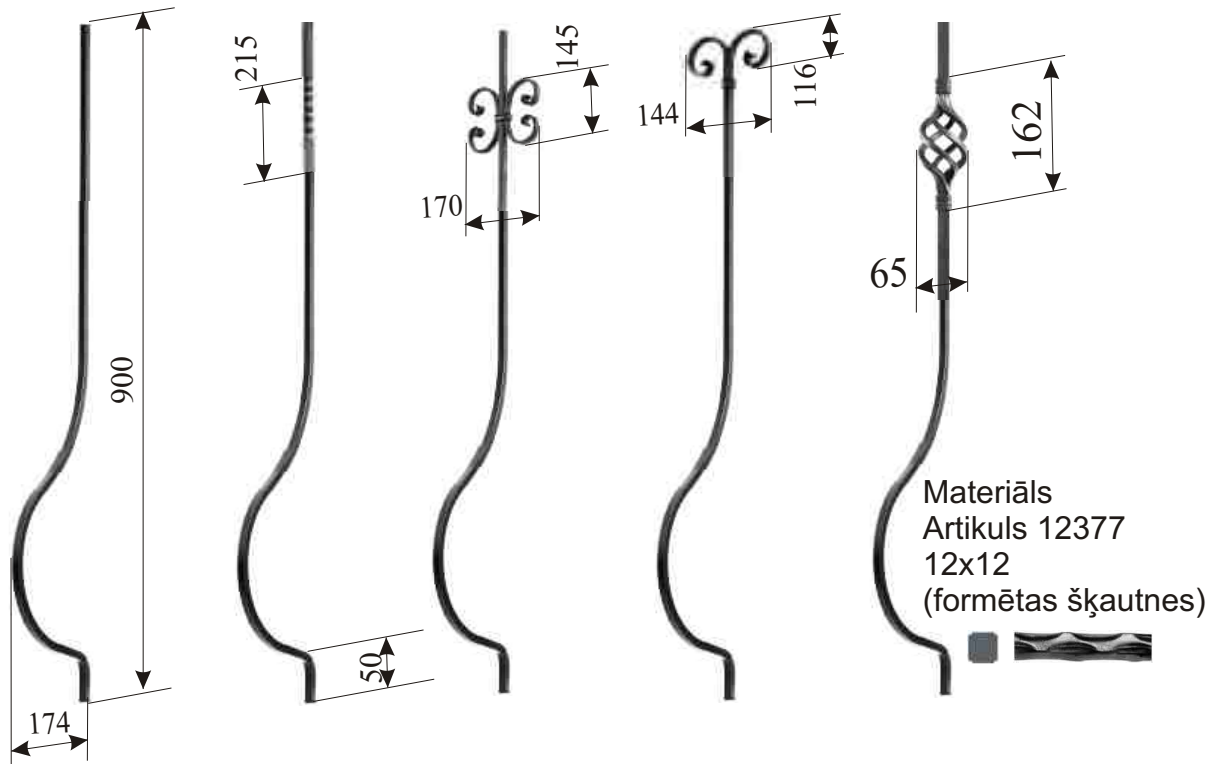

Materiāls 16x16 (gluds)

Artikuls	18901	18902	18903	18904	18905
Svars, kg	1,2	1,2	2	1,6	1,8