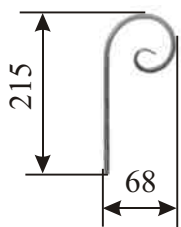

Artikuls 19901
Artikuls 19919