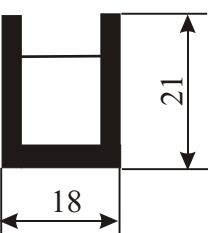

Dekoratīvas caurules

Izmērs AxBxC	20x20x2	20x40x3	40x40x3
Artikuls	29900	29903	29902
Svars kg x m	1,13	2,39	3,48

Gluds materiāls

12x12 Artikuls 34901

6x6 Artikuls 34906

6x12 Artikuls 35904

16x16 Artikuls 34902

8x8 Artikuls 34905

8x16 Artikuls 35905

20x20 Artikuls 34903

10x10 Artikuls 34904

Skavas

Artikuls 21901  
Svars 0,025 kg

Artikuls 21902  
Svars 0,020 kg

Artikuls 21903  
Svars 0,018 kg