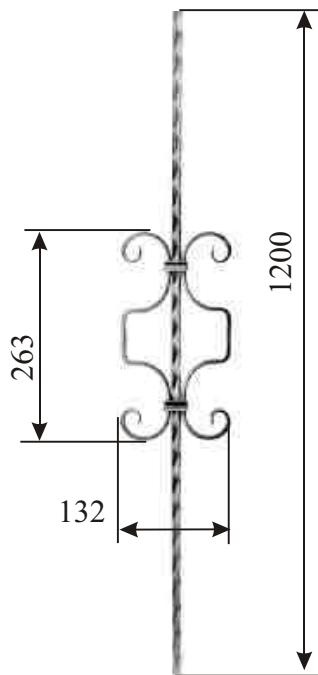

#### Dekoratīva detaļa margu galiem

Artikuls	Materiāla artikuls	H (mm)
39901	35057	75
39902	35901	75
39903	35057	120
39904	35901	120

Artikuls 12904  
Svars 1.84 kg

Artikuls 12905  
Svars 2.29 kg

Materiāls 12377  
(12x12 ar formētām šķautnēm)

Artikuls 12906  
Svars 2.8 kg

Artikuls 12908  
Svars 3.2kg

Materiāls 12418  
(16x16 ar formētām šķautnēm)

Artikuls 12910  
Svars 2.31 kg

Artikuls 12911  
Svars 3.20 kg

Materiāls 12377  
(12x12 ar formētām šķautnēm)

Artikuls 12912  
Svars 3.2 kg

Artikuls 12914  
Svars 4.0 kg

Materiāls 12418  
(16x16 ar formētām šķautnēm)

Artikuls 19903  
vai  
Artikuls 19920

Artikuls	Materiāla artikuls	Materiāla apraksts	Svars
12933	34901	12x12, gluds	1,69
12930	12377	12x12, formēts	1,69
12940	34902	16x16, gluds	2,3
12935	12418	16x16, formēts	2,3