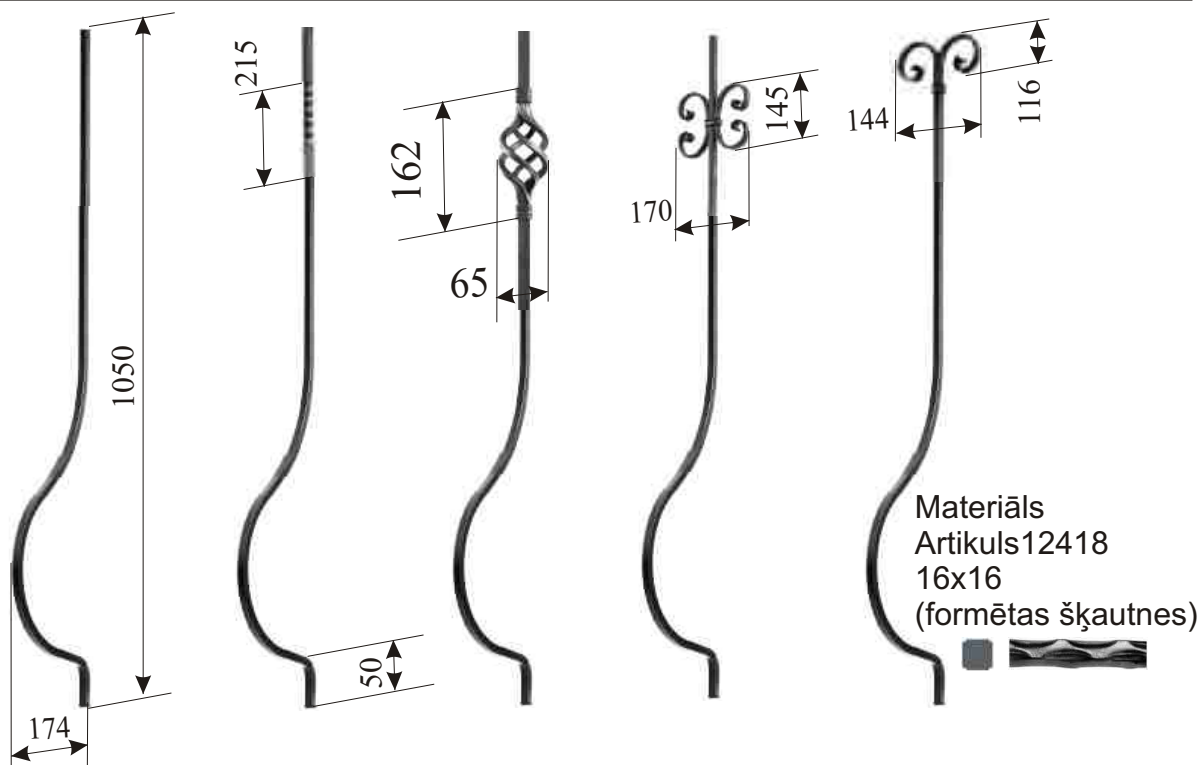

Artikuls	Materiāla artikuls	Materiāla apraksts	Svars
12934	34901	12x12, gluds	1,69
12931	12377	12x12, formēts	1,69
12941	34902	16x16, gluds	2,59
12936	12418	16x16, formēts	2,59

Materiāls 12x12  
(formētas šķautnes)

Artikuls	12942	12943
Materiāla artikuls	12377	12377
Svars	3,7	2,7

Materiāls 16x16  
(formētas šķautnes)

Artikuls	12947	12948
Materiāla artikuls	12418	12418
Svars	4,7	3,7

Artikuls	12944	12945	12946
Materiāla artikuls	34901	34901	34901
Svars	3,7	3,9	2,7

Artikuls	18934	18935	18936	18937
Svars, kg	2,3	2,3	2,5	2,4

Artikuls	18942	18943	18944	18945
Svars, kg	2,3	2,3	2,5	2,4

Artikuls	18946	18947	18948	18949	18950
Svars, kg	1,55	1,55	2,12	2,35	1,95

Artikuls	18951	18952	18953	18954	18955
Svars, kg	1,55	1,55	2,12	2,35	1,95