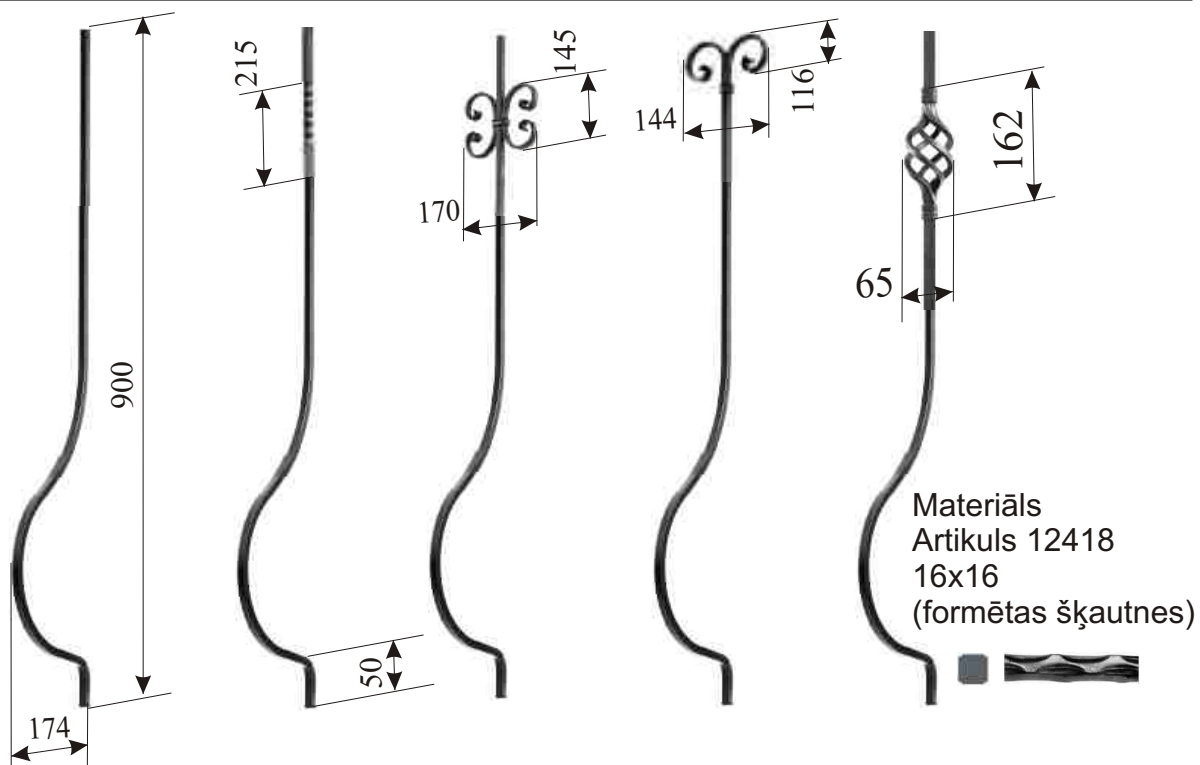

Artikuls	18911	18912	18913	18914	18915
Svars, kg	2,3	2,3	2,5	2,4	2,4