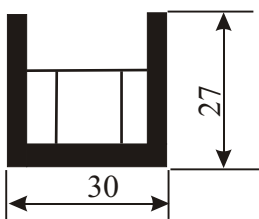

Artikuls 21901
Svars 0,025 kg