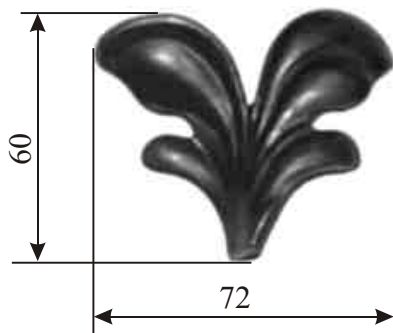

Artikuls 22905  
Svars 0.30 kg

Artikuls 22910  
Svars 0.30 kg

Materiāls 34902 ( 16x16 gluds)

Artikuls	22912	Materiāla apraksts
Materiāla artikuls	34903	20x20mm( gluds)
Svars	0,47	

Kreisā  
 Artikuls 22916K  
 Svars 0,036 kg