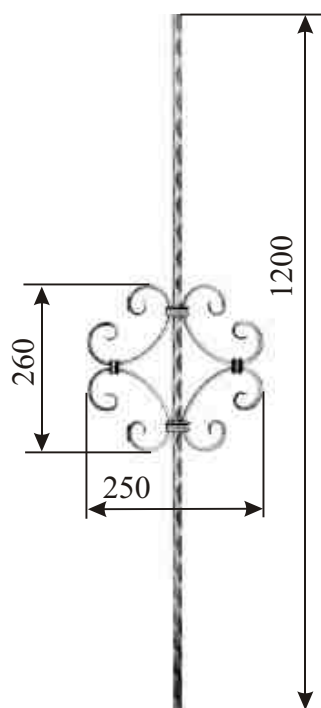

#### Dekoratīva detaļa margu galiem

Artikuls	Materiāla artikuls	H (mm)
39901	35057	75
39902	35901	75
39903	35057	120
39904	35901	120

### Dekoratīvi stieņi

Artikuls 19901  
 Artikuls 19919

Materiāls 12377  
 (12x12 ar formētām šķautnēm)

Materiāls 12418  
 (16x16 ar formētām šķautnēm)

Artikuls	12901	12902
Materiāla artikuls	12377	12418
Svars	1,69	2,4

Artikuls 12904  
Svars 1.84 kg

Artikuls 12905  
Svars 2.29 kg

Materiāls 12377  
(12x12 ar formētām šķautnēm)

Artikuls 12906  
Svars 2.8 kg

Artikuls 12908  
Svars 3.2kg

Materiāls 12418  
(16x16 ar formētām šķautnēm)

Artikuls 12910  
Svars 2.31 kg

Artikuls 12911  
Svars 3.20 kg

Materiāls 12377  
(12x12 ar formētām šķautnēm)

Artikuls 12912  
Svars 3.2 kg

Artikuls 12914  
Svars 4.0 kg

Materiāls 12418  
(16x16 ar formētām šķautnēm)