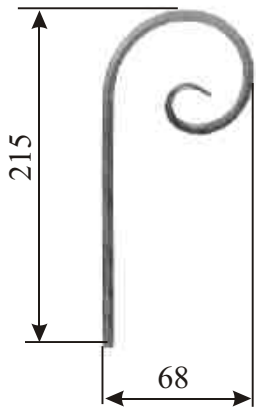

Artikuls 19901
Svars 0.18 kg