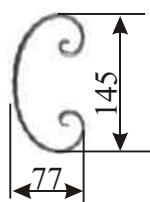

### Dekoratīvi stieņi

Artikuls 19901  
 Artikuls 19919

Materiāls 12377  
 (12x12 ar formētām šķautnēm)

Materiāls 12418  
 (16x16 ar formētām šķautnēm)

Artikuls	12901	12902
Materiāla artikuls	12377	12418
Svars	1,69	2,4

Artikuls 12904  
Svars 1.84 kg

Artikuls 12905  
Svars 2.29 kg

Materiāls 12377  
(12x12 ar formētām šķautnēm)

Artikuls 12906  
Svars 2.8 kg

Artikuls 12908  
Svars 3.2kg

Materiāls 12418  
(16x16 ar formētām šķautnēm)

Artikuls 12910  
Svars 2.31 kg

Artikuls 12911  
Svars 3.20 kg

Materiāls 12377  
(12x12 ar formētām šķautnēm)

Artikuls 12912  
Svars 3.2 kg

Artikuls 12914  
Svars 4.0 kg

Materiāls 12418  
(16x16 ar formētām šķautnēm)