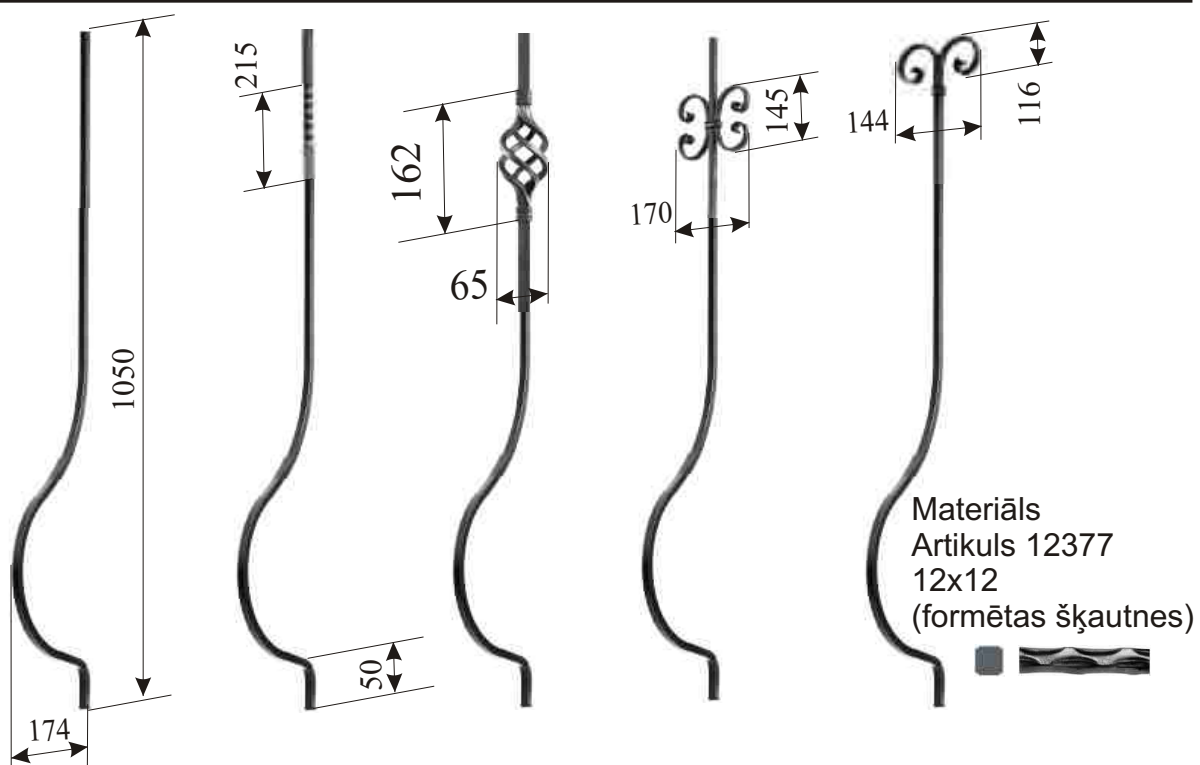

Artikuls	18946	18947	18948	18949	18950
Svars, kg	1,55	1,55	2,12	2,35	1,95