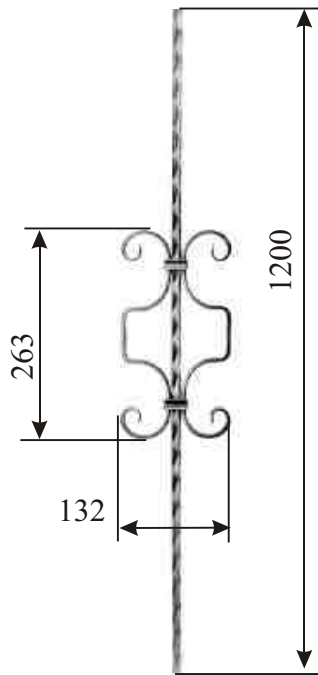

#### Dekoratīva detaļa margu galiem

Artikuls	Materiāla artikuls	H (mm)
39901	35057	75
39902	35901	75
39903	35057	120
39904	35901	120

Artikuls 12904  
Svars 1.84 kg

Artikuls 12905  
Svars 2.29 kg

Materiāls 12377  
(12x12 ar formētām šķautnēm)

Artikuls 12906  
Svars 2.8 kg

Artikuls 12908  
Svars 3.2kg

Materiāls 12418  
(16x16 ar formētām šķautnēm)

Artikuls 12910  
Svars 2.31 kg

Artikuls 12911  
Svars 3.20 kg

Materiāls 12377  
(12x12 ar formētām šķautnēm)

Artikuls 12912  
Svars 3.2 kg

Artikuls 12914  
Svars 4.0 kg

Materiāls 12418  
(16x16 ar formētām šķautnēm)

Artikuls 19903  
vai  
Artikuls 19920

Artikuls	Materiāla artikuls	Materiāla apraksts	Svars
12933	34901	12x12, gluds	1,69
12930	12377	12x12, formēts	1,69
12940	34902	16x16, gluds	2,3
12935	12418	16x16, formēts	2,3