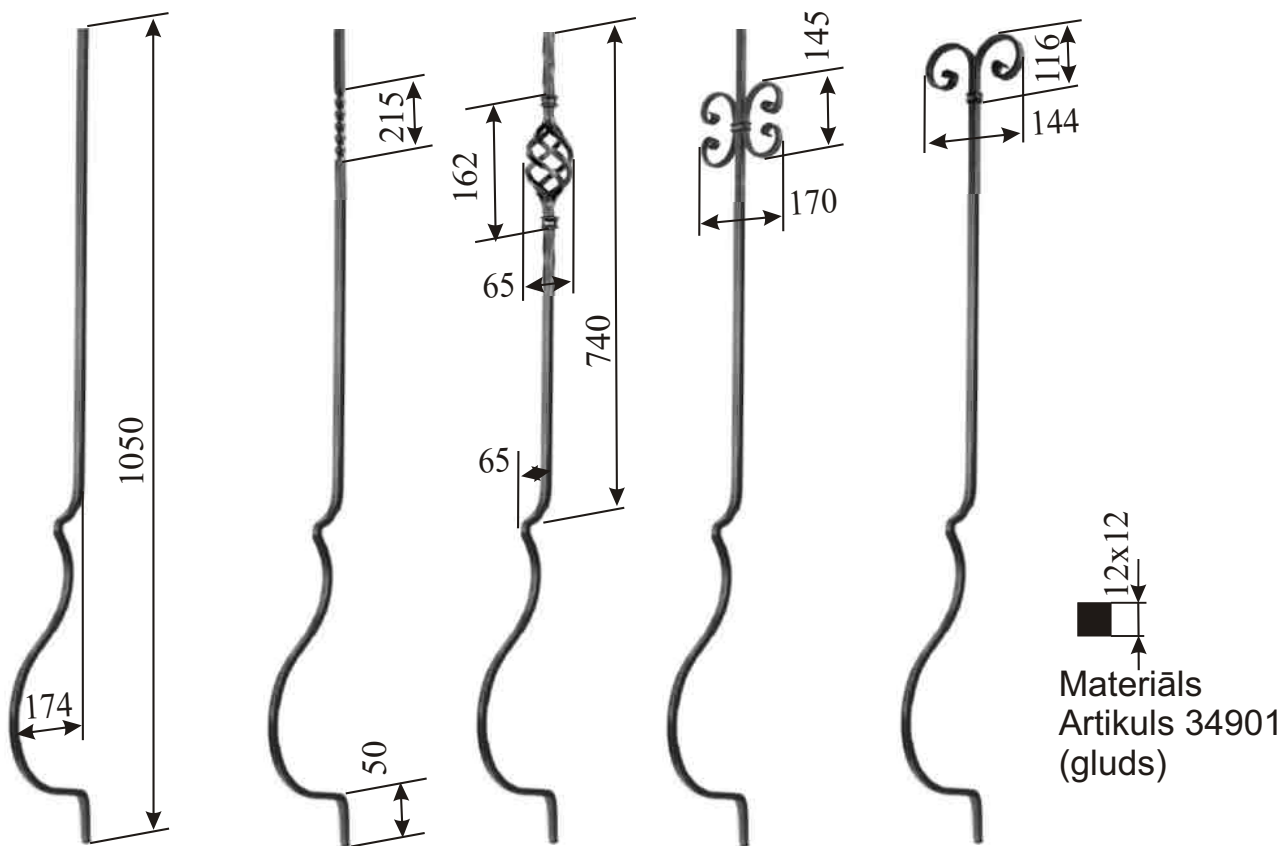

Artikuls	18976	18977	18978	18979	18980
Svars, kg	1,55	1,55	2,12	2,35	1,95