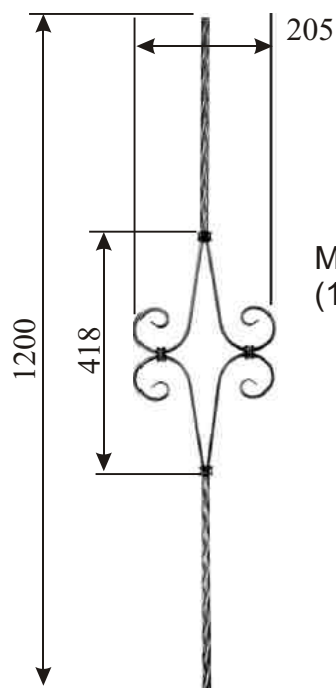

Dekoratīvi stieņi

Artikuls 19901
Artikuls 19919

Materiāls 12377
(12x12 ar formētām šķautnēm)

Materiāls 12418
(16x16 ar formētām šķautnēm)

Artikuls	12901	12902
Materiāla artikuls	12377	12418
Svars	1,69	2,4