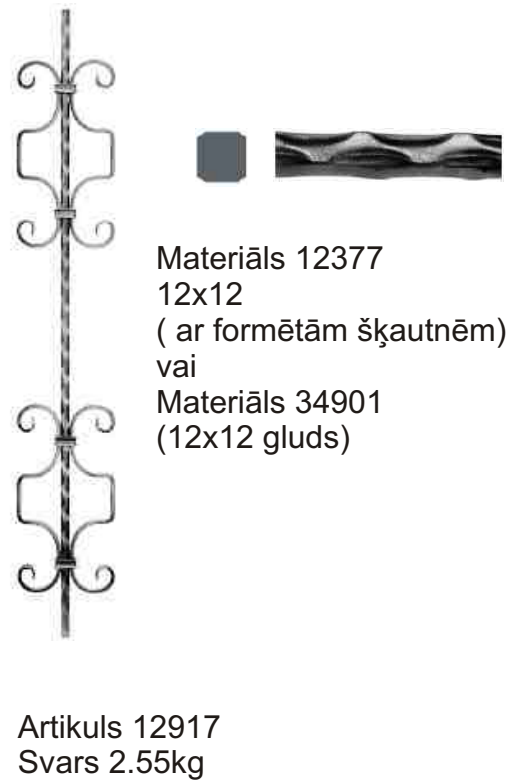

Artikuls 12904  
Svars 1.84 kg

Artikuls 12905  
Svars 2.29 kg

Materiāls 12377  
(12x12 ar formētām šķautnēm)

Artikuls 12906  
Svars 2.8 kg

Artikuls 12908  
Svars 3.2kg

Materiāls 12418  
(16x16 ar formētām šķautnēm)

Artikuls 12910  
Svars 2.31 kg

Artikuls 12911  
Svars 3.20 kg

Materiāls 12377  
(12x12 ar formētām šķautnēm)

Artikuls 12912  
Svars 3.2 kg

Artikuls 12914  
Svars 4.0 kg

Materiāls 12418  
(16x16 ar formētām šķautnēm)