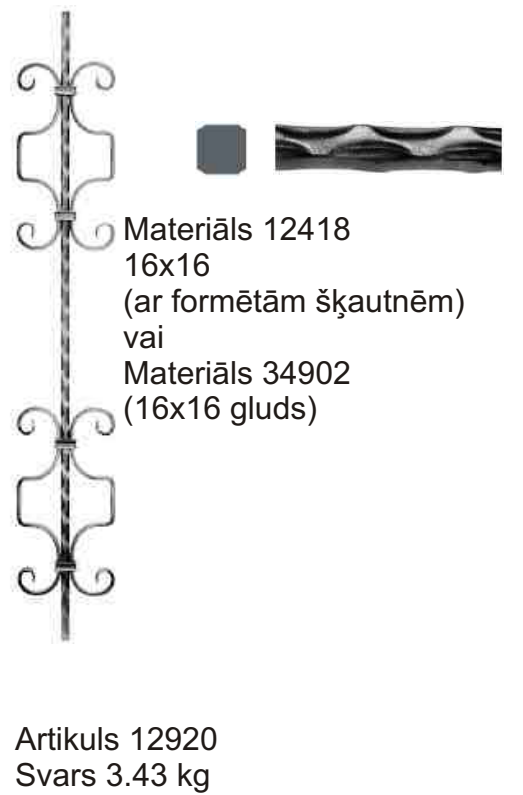

Artikuls 12904  
Svars 1.84 kg

Artikuls 12905  
Svars 2.29 kg

Materiāls 12377  
(12x12 ar formētām šķautnēm)

Artikuls 12906  
Svars 2.8 kg

Artikuls 12908  
Svars 3.2kg

Materiāls 12418  
(16x16 ar formētām šķautnēm)

Artikuls 12910  
Svars 2.31 kg

Artikuls 12911  
Svars 3.20 kg

Materiāls 12377  
(12x12 ar formētām šķautnēm)

Artikuls 12912  
Svars 3.2 kg

Artikuls 12914  
Svars 4.0 kg

Materiāls 12418  
(16x16 ar formētām šķautnēm)