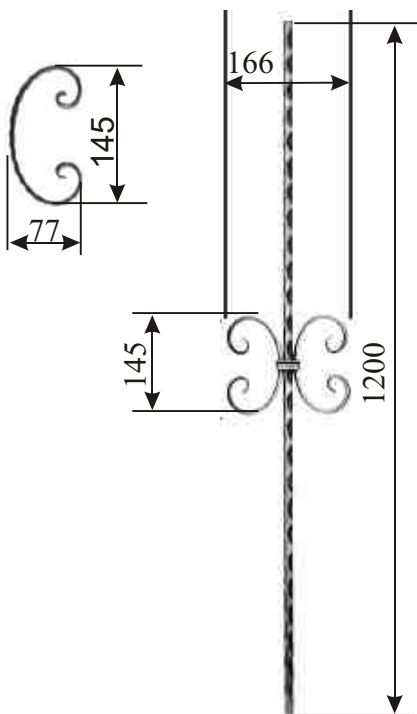

#### Dekoratīva detaļa margu galiem

Artikuls	Materiāla artikuls	H (mm)
39901	35057	75
39902	35901	75
39903	35057	120
39904	35901	120

### Dekoratīvi stieņi

Artikuls 19901  
 Artikuls 19919

Materiāls 12377  
 (12x12 ar formētām šķautnēm)

Materiāls 12418  
 (16x16 ar formētām šķautnēm)

Artikuls	12901	12902
Materiāla artikuls	12377	12418
Svars	1,69	2,4

Artikuls 12904  
Svars 1.84 kg

Artikuls 12905  
Svars 2.29 kg

Materiāls 12377  
(12x12 ar formētām šķautnēm)

Artikuls 12906  
Svars 2.8 kg

Artikuls 12908  
Svars 3.2kg

Materiāls 12418  
(16x16 ar formētām šķautnēm)

Artikuls 12910  
Svars 2.31 kg

Artikuls 12911  
Svars 3.20 kg

Materiāls 12377  
(12x12 ar formētām šķautnēm)

Artikuls 12912  
Svars 3.2 kg

Artikuls 12914  
Svars 4.0 kg

Materiāls 12418  
(16x16 ar formētām šķautnēm)