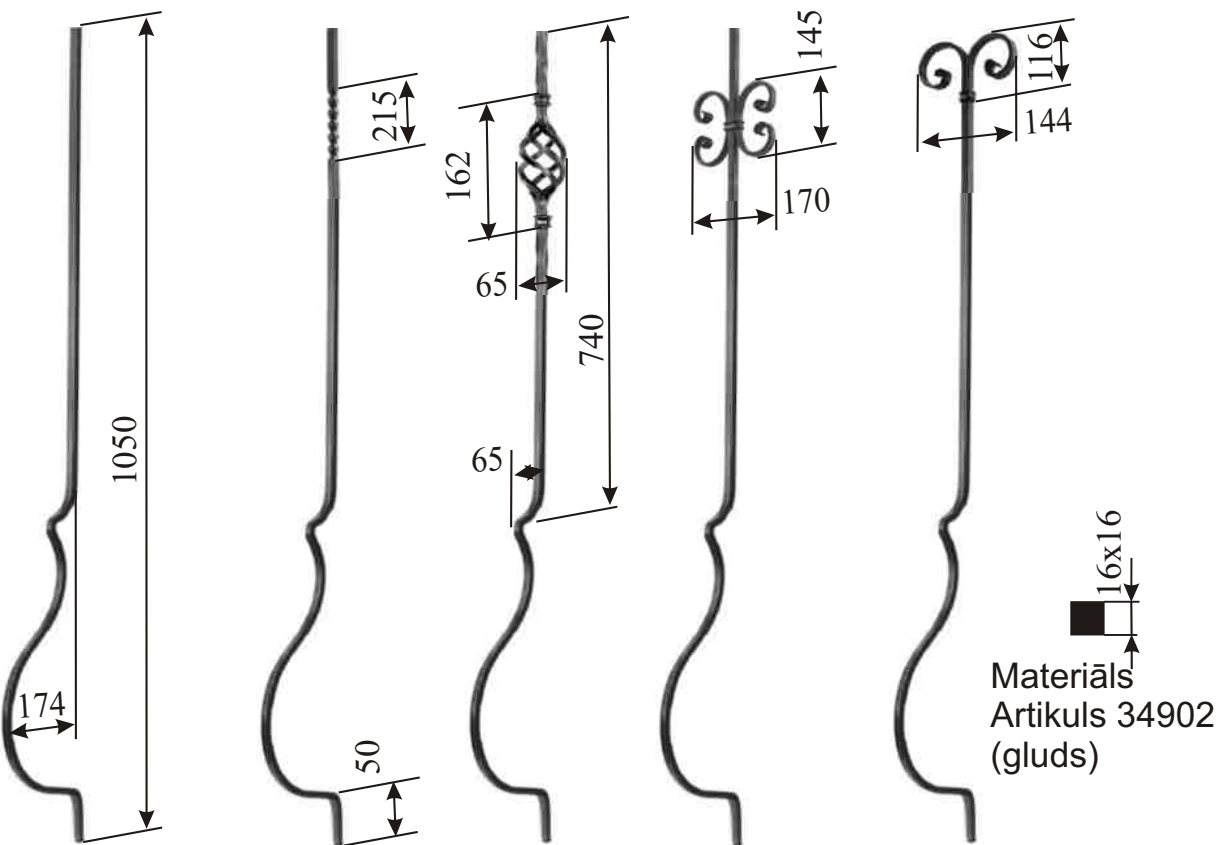

Artikuls	18991	18992	18993	18994	18995
Svars, kg	2,71	2,71	2,8	2,9	2,8