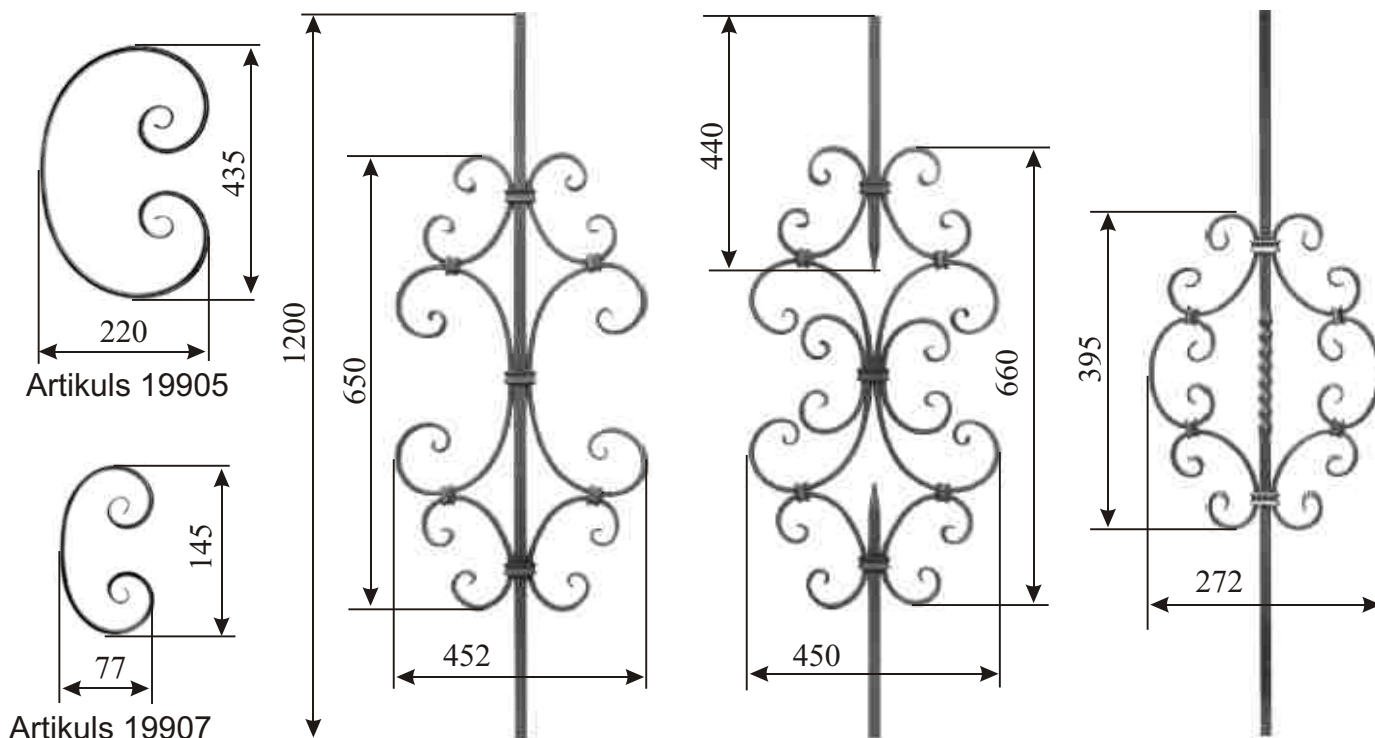

Artikuls 19903  
vai  
Artikuls 19920

Artikuls	Materiāla artikuls	Materiāla apraksts	Svars
12933	34901	12x12, gluds	1,69
12930	12377	12x12, formēts	1,69
12940	34902	16x16, gluds	2,3
12935	12418	16x16, formēts	2,3

Artikuls	Materiāla artikuls	Materiāla apraksts	Svars
12934	34901	12x12, gluds	1,69
12931	12377	12x12, formēts	1,69
12941	34902	16x16, gluds	2,59
12936	12418	16x16, formēts	2,59

Materiāls 12x12  
(formētas šķautnes)

Artikuls	12942	12943
Materiāla artikuls	12377	12377
Svars	3,7	2,7

Materiāls 16x16  
(formētas šķautnes)

Artikuls	12947	12948
Materiāla artikuls	12418	12418
Svars	4,7	3,7

Artikuls	12944	12945	12946
Materiāla artikuls	34901	34901	34901
Svars	3,7	3,9	2,7