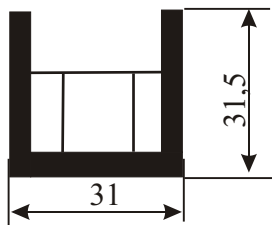

Dekoratīvas caurules

Izmērs AxBxC	20x20x2	20x40x3	40x40x3
Artikuls	29900	29903	29902
Svars kg x m	1,13	2,39	3,48

Gluds materiāls

12x12 Artikuls 34901

6x6 Artikuls 34906

6x12 Artikuls 35904

16x16 Artikuls 34902

8x8 Artikuls 34905

8x16 Artikuls 35905

20x20 Artikuls 34903

10x10 Artikuls 34904

Skavas

Artikuls 21901
Svars 0,025 kg

Artikuls 21902
Svars 0,020 kg

Artikuls 21903
Svars 0,018 kg

Artikuls 21904
Svars 0,013 kg

Materiāls
Artikuls 21078