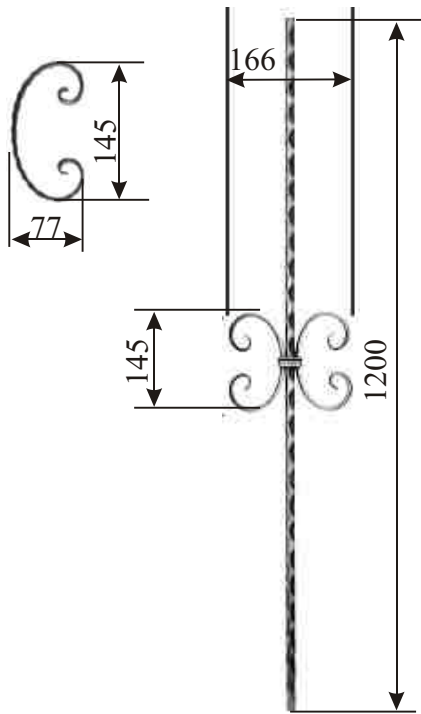

#### Dekoratīva detaļa margu galiem

Artikuls	Materiāla artikuls	H (mm)
39901	35057	75
39902	35901	75
39903	35057	120
39904	35901	120

### Dekoratīvi stieņi

Artikuls 19901  
 Artikuls 19919

Materiāls 12377  
 (12x12 ar formētām šķautnēm)

Materiāls 12418  
 (16x16 ar formētām šķautnēm)

Artikuls	12901	12902
Materiāla artikuls	12377	12418
Svars	1,69	2,4

Artikuls 12904  
Svars 1.84 kg

Artikuls 12905  
Svars 2.29 kg

Materiāls 12377  
(12x12 ar formētām šķautnēm)

Artikuls 12906  
Svars 2.8 kg

Artikuls 12908  
Svars 3.2kg

Materiāls 12418  
(16x16 ar formētām šķautnēm)

Artikuls 12910  
Svars 2.31 kg

Artikuls 12911  
Svars 3.20 kg

Materiāls 12377  
(12x12 ar formētām šķautnēm)

Artikuls 12912  
Svars 3.2 kg

Artikuls 12914  
Svars 4.0 kg

Materiāls 12418  
(16x16 ar formētām šķautnēm)