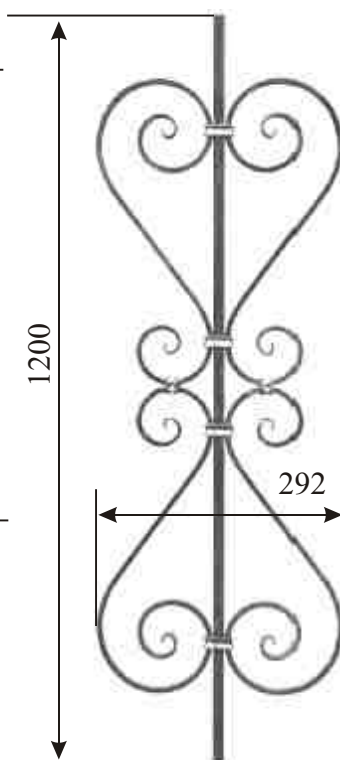

Artikuls 12924
Svars 4.1 kg