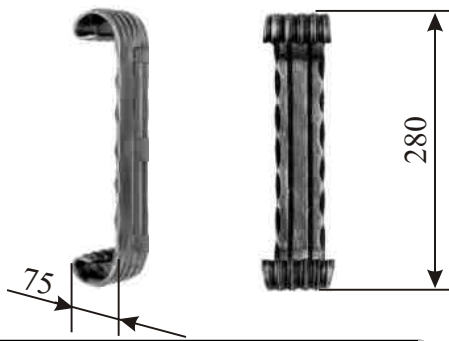

Dekoratīva plāksne vārtu slēdzenei

Artikuls	28901	28902
Materiāla artikuls	35057	35901
Svars	1,13	1,13