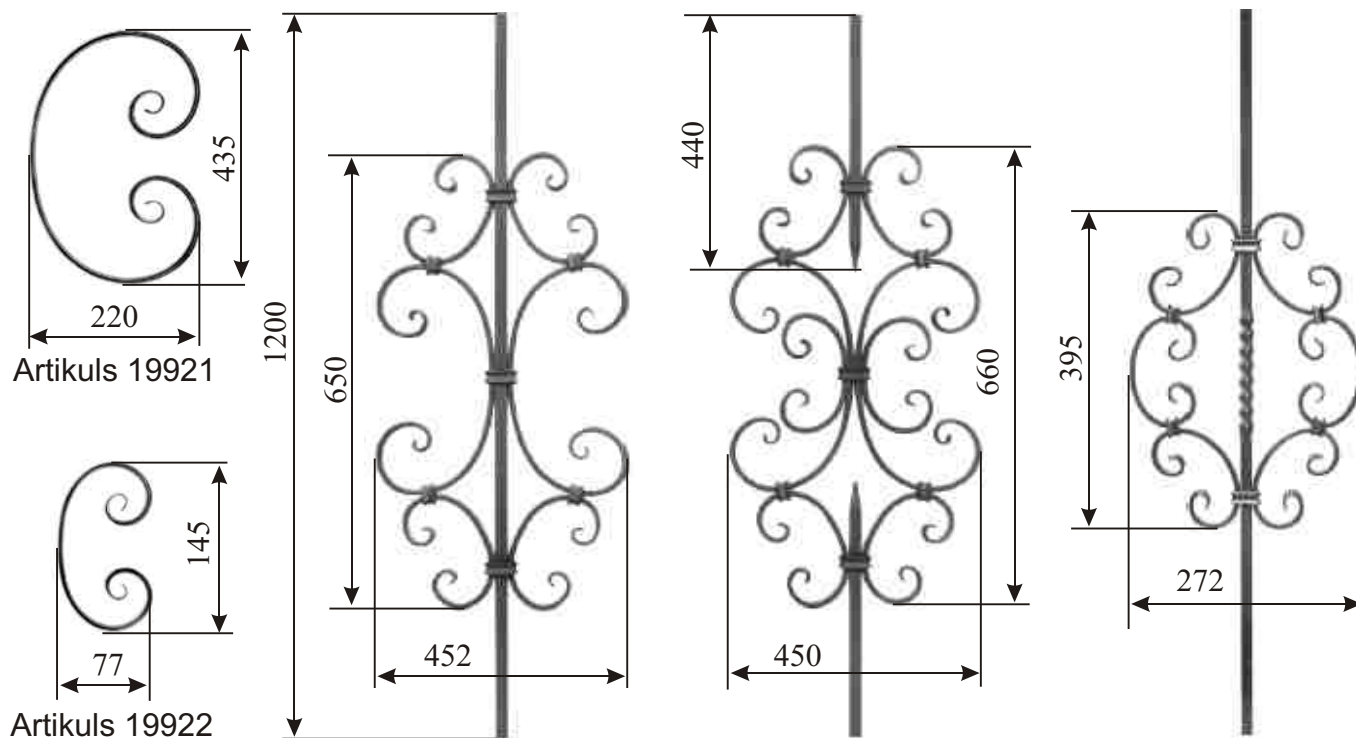

Artikuls	12951	12952	12953
Materiāla artikuls	34902	34902	34902
Svars	4,7	4,6	3,7