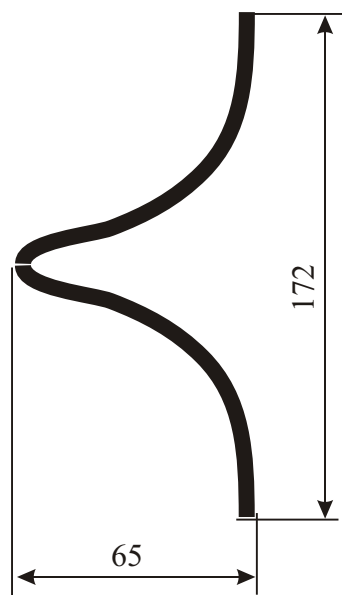

Artikuls 19923
Svars 0.23 kg