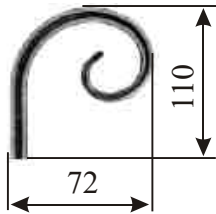

Artikuls 19903
Svars 0.12 kg