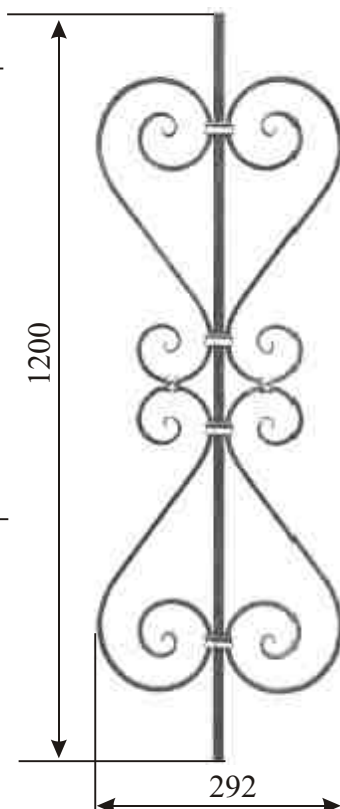

Artikuls 12922
Svars 3.28 kg