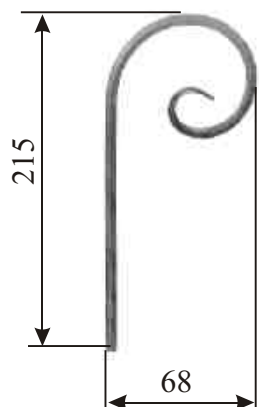

Dekoratīvas caurules

Izmērs AxBxC	20x20x2	20x40x3	40x40x3
Artikuls	29900	29903	29902
Svars kg x m	1,13	2,39	3,48

Gluds materiāls

12x12 Artikuls 34901

6x6 Artikuls 34906

6x12 Artikuls 35904

16x16 Artikuls 34902

#### Dekoratīva detaļa margu galiem

Artikuls	Materiāla artikuls	H (mm)
39901	35057	75
39902	35901	75
39903	35057	120
39904	35901	120

Artikuls 19913  
Svars 0.13 kg

Artikuls 19909  
Svars 0.44 kg

Artikuls 19911  
Svars 0.29 kg

Stieņu gali

Materiāla artikuls 35904

Artikuls 19919  
Svars 0.30 kg

Artikuls 19920  
Svars 0.21 kg

Artikuls 19921  
Svars 0.1.32 kg