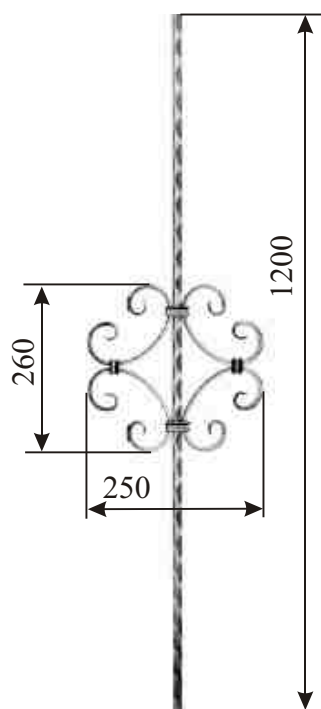

#### Dekoratīva detaļa margu galiem

Artikuls	Materiāla artikuls	H (mm)
39901	35057	75
39902	35901	75
39903	35057	120
39904	35901	120

### Dekoratīvi stieņi

Artikuls 19901  
 Artikuls 19919

Materiāls 12377  
 (12x12 ar formētām šķautnēm)

Materiāls 12418  
 (16x16 ar formētām šķautnēm)

Artikuls	12901	12902
Materiāla artikuls	12377	12418
Svars	1,69	2,4

Artikuls 12904  
Svars 1.84 kg

Artikuls 12905  
Svars 2.29 kg

Materiāls 12377  
(12x12 ar formētām šķautnēm)

Artikuls 12906  
Svars 2.8 kg

Artikuls 12908  
Svars 3.2kg

Materiāls 12418  
(16x16 ar formētām šķautnēm)

Artikuls 12910  
Svars 2.31 kg

Artikuls 12911  
Svars 3.20 kg

Materiāls 12377  
(12x12 ar formētām šķautnēm)

Artikuls 12912  
Svars 3.2 kg

Artikuls 12914  
Svars 4.0 kg

Materiāls 12418  
(16x16 ar formētām šķautnēm)