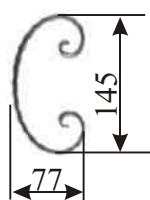

### Dekoratīvi stieņi

Artikuls 19901  
 Artikuls 19919

Materiāls 12377  
 (12x12 ar formētām šķautnēm)

Materiāls 12418  
 (16x16 ar formētām šķautnēm)

Artikuls	12901	12902
Materiāla artikuls	12377	12418
Svars	1,69	2,4

Artikuls 12904  
Svars 1.84 kg

Artikuls 12905  
Svars 2.29 kg

Materiāls 12377  
(12x12 ar formētām šķautnēm)

Artikuls 12906  
Svars 2.8 kg

Artikuls 12908  
Svars 3.2kg

Materiāls 12418  
(16x16 ar formētām šķautnēm)

Artikuls 12910  
Svars 2.31 kg

Artikuls 12911  
Svars 3.20 kg

Materiāls 12377  
(12x12 ar formētām šķautnēm)

Artikuls 12912  
Svars 3.2 kg

Artikuls 12914  
Svars 4.0 kg

Materiāls 12418  
(16x16 ar formētām šķautnēm)